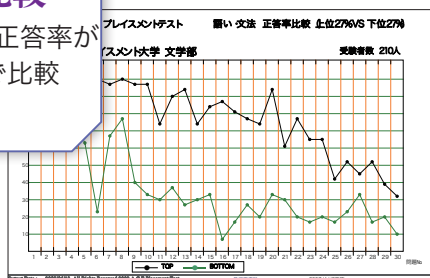

レベル評価

5段階のレベル評価で、実力が把握できます。

Level 5	High Advanced
Level 4	Low Advanced
Level 3	High Intermediate
Level 2	Low Intermediate
Level 1	Elementary

学力プロフィール

学力バランスや平均比較で、実力が客観的に分かります。

学部内順位

376 位 / 585 人

学部・学科内順位

ご希望により、学部・学科内の順位を記載します。

◆ クラス指導をサポートする教授用資料 (答案到着後約 2 週間で送付)

学部・学科/クラスごとに、分析した資料を PDF ファイルでご提供します。グループごとの傾向が確認できます。ファイル送信サービス等でお送りします。

複数回実施の場合は、比較も可能。また、ご希望・ご予算に応じて、必要なデータをカスタマイズしてご提供します。

スコア平均一覧

学部・学科/クラス平均スコアが一覧で確認できます。

1年 校内平均		スコア平均	
総合スコア平均	145 (300)	語い	23
		文法	23
		リーディング	44
		リスニング	55
		総合スコア	145

得点分布

分野ごとに全体的なスコアの傾向が分かります。

上位・下位比較

分野ごとに各問題の正答率が上位層・下位層で比較できます。

ご要望をお知らせください

テスト資料出荷時のクラス分け梱包やスコア説明会など、ご予算に応じて対応します。

英語プレイズメントテスト

	英語プレイズメントテスト Advanced	英語プレイズメントテストα	英語プレイズメントテスト	英語プレイズメントテストEX	英語プレイズメントテストCore
レベル	発展	実践	標準	標準	基礎
価格	1,430 円 (税込)	1,320 円 (税込)	1,100 円 (税込)	1,045 円 (税込)	880 円 (税込)
時間	70 分	70 分	60 分	45 分	45 分
問題数	98 問	98 問	60 問	52 問	40 問
スコア	900	900	300	300	250
成績データ 採点データ	PBT 答案到着後、最短翌 2 営業日で Excel ファイルをファイル送信サービス等で送付 CBT データがまとまりしだい Web 上で公開、または PDF ファイルのダウンロード可能				
スコアレポート 教授用資料	PBT 答案到着後、約 2 週間で PDF ファイルをファイル送信サービス等で送付 CBT データがまとまりしだい Web 上で公開、または PDF ファイルのダウンロード可能				
テスト概要	PBT テスト冊子 1 冊 / CD 1 枚 マークシート形式 CBT パソコンで実施 (インターネット環境が必要)				