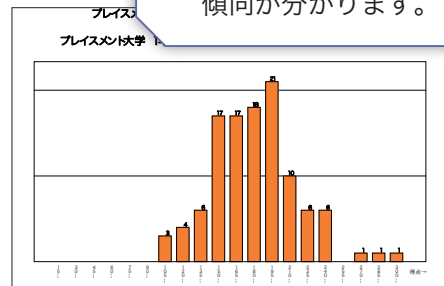

レベル評価

5段階のレベル評価で、実力が把握できます。

Level 5	High Advanced
Level 4	Low Advanced
Level 3	High Intermediate
Level 2	Low Intermediate
Level 1	Elementary

学力プロフィール

学力バランスや平均比較で、実力が客観的に分かります。

学部内順位

376 位 / 585 人

学部・学科内順位

ご希望により、学部・学科内の順位を記載します。

◆ クラス指導をサポートする教授用資料 (答案到着後約 2 週間で送付)

学部・学科/クラスごとに、分析した資料を PDF ファイルでご提供します。グループごとの傾向が確認できます。ファイル送信サービス等でお送りします。

複数回実施の場合は、比較も可能。また、ご希望・ご予算に応じて、必要なデータをカスタマイズしてご提供します。

スコア平均一覧

学部・学科/クラス平均スコアが一覧で確認できます。

1年 校内平均		スコア平均	
総合スコア平均	145 (300)	語い	23
		文法	23
		リーディング	44
		リスニング	55
		総合スコア	145

得点分布

分野ごとに全体的なスコアの傾向が分かります。

上位・下位比較

分野ごとに各問題の正答率が上位層・下位層で比較できます。

ご要望をお知らせください

テスト資料出荷時のクラス分け梱包やスコア説明会など、ご予算に応じて対応します。

英語プレイズメントテスト