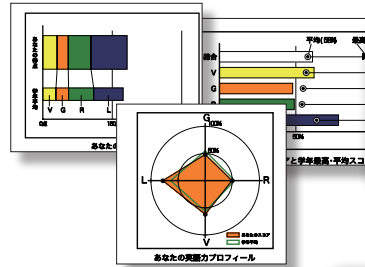

受験番号	学籍番号	氏名	合計点	語い	文法	リーディング
01010104	01010104	○ ○ ○ ○	236	50	36	61
01010125	01010125	● ● ● ●	236	45	27	94
01010115	01010115	○ ○ ○ ○	228	36	30	75
01010105	01010105	● ● ● ●				
01010118	01010118	○ ○ ○ ○				
01010127	01010127	● ● ● ●				
01010117	01010117	○ ○ ○ ○				
01010119	01010119	● ● ● ●				

スコアデータ

学部・学科などの情報とあわせて一覧データを提供

◆ スコアレポート (答案到着後約 2 週間で送付)

PDF ファイルでご提供します。総合スコア・各分野のスコアとともに、レベル評価で自分の英語力が客観的に把握できます。ファイル送信サービス等でお送りします。
※これは英語プレACEMENTテストの例です。

分野(配点)	語い(50)		文法(50)		リーディング(100)		リスニング(100)	
	スコア	レベル	スコア	レベル	スコア	レベル	スコア	レベル
今回のスコア	31	3	24	2	49	2	78	4

レベル評価

5段階のレベル評価で、実力が把握できます。

Level 5	High Advanced
Level 4	Low Advanced
Level 3	High Intermediate
Level 2	Low Intermediate
Level 1	Elementary

学力プロフィール

学力バランスや平均比較で、実力が客観的に分かります。

学部内順位

376 位 / 585 人

学部・学科内順位