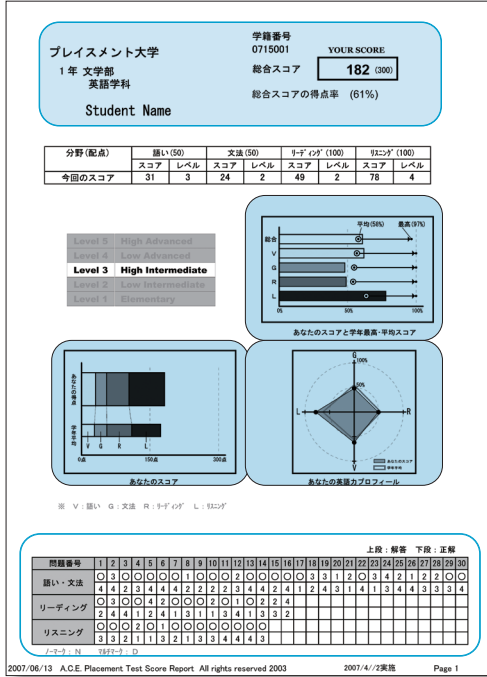

4 充実の成績データ ※ CBT は Web 上で公開します。

◆ 採点データ (答案到着後最短翌 2 日で送付)

総合スコア・各分野のスコアを Excel ファイルでご提供します。ファイル送信サービス等ですばやくお送りしますので、多忙な時期でもスムーズにクラス分けを行うことができます。

受験番号	学籍番号	氏名	合計点	語い	文法	リーディング
01010104	01010104	○ ○ ○ ○	236	50	36	61
01010125	01010125	● ● ● ●	236	45	27	94
01010115	01010115	○ ○ ○ ○	228	36	30	75
01010105	01010105	● ● ● ●				
01010118	01010118	○ ○ ○ ○				
01010127	01010127	● ● ● ●				
01010117	01010117	○ ○ ○ ○				
01010119	01010119	● ● ● ●				

スコアデータ

学部・学科などの情報とあわせて一覧データを提供

◆ スコアレポート (答案到着後約 2 週間で送付)

PDF ファイルでご提供します。総合スコア・各分野のスコアとともに、レベル評価で自分の英語力が客観的に把握できます。ファイル送信サービス等でお送りします。
※これは英語プレACEMENTテストの例です。

分野(配点)	語い(50)		文法(50)		リーディング(100)		リスニング(100)	
	スコア	レベル	スコア	レベル	スコア	レベル	スコア	レベル
今回のスコア	31	3	24	2	49	2	78	4

レベル評価

5段階のレベル評価で、実力が把握できます。

Level 5	High Advanced
Level 4	Low Advanced
Level 3	High Intermediate
Level 2	Low Intermediate
Level 1	Elementary